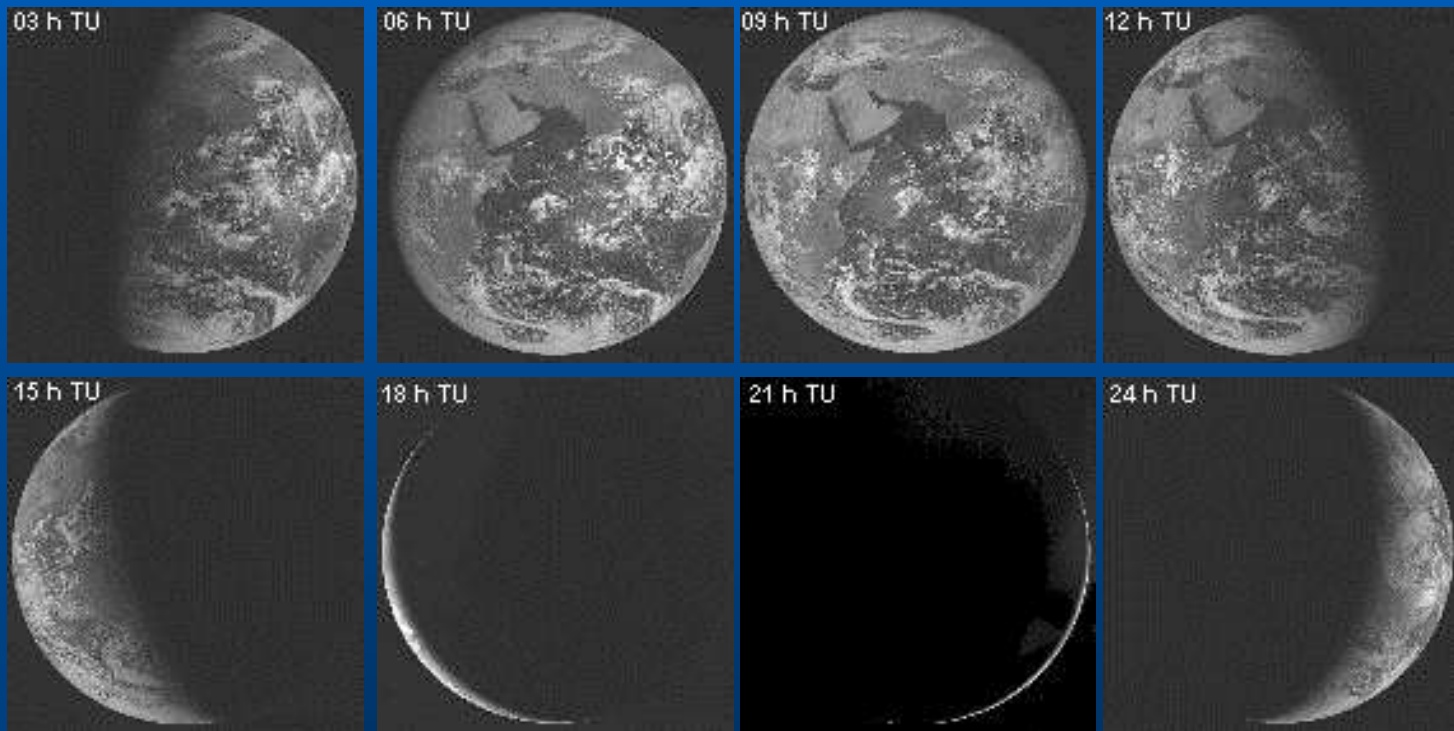

από δορυφόρους...